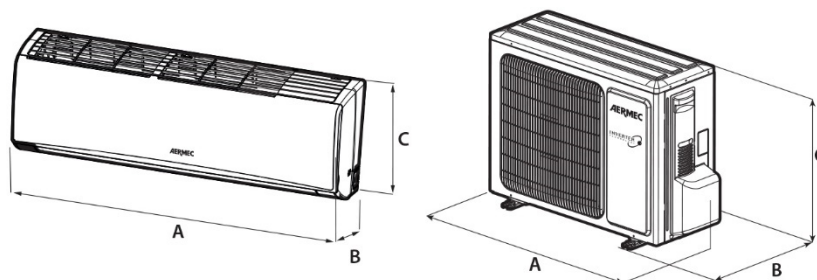

90 x 65 Kanaler
 9794-071 Vegg brakett
 9898-023 Gummidempere

Pumpe Kondenspumpe
 DCK For fjern av på
 Wifi Wifi tilknytning med app for Iphone/Androide

Tekniske data	Innedel Utedel	SLG 250W SLG 250	SLG 350W SLG 350	SLG 500W SLG 500	SLG 700W SLG 700
Nominell varmekapasitet	kW	2,8(0,5-4,2)	3,5(0,6-3,8)	5,2(0,7-5,4)	6,4(1,6-6,6)
Energiklasse		A+	A+	A+	A+
SCOP		4,0	4,0	4,0	4,0
Nominell kjølekapasitet	kW	2,7(0,5-3,5)	3,2(0,6 – 3,6)	4,6(0,7-5,2)	6,1(1,8-6,4)
Energiklasse		A++	A++	A++	A++
SEER		6,8	6,1	6,1	6,10
Fyllingsmengde R32	kg	0,6	0,6	0,8	1,3
Lydtrykk - effekt innedel H/M/L/Natt	dB(A)	35/29/24 – 46/40/35	37/34/28 – 47/44/38	45/39/34 – 54/49/44	44/40/34 – 54/50/44
Lydtrykk - effekt utedel kjøøl/varme	dB(A)	50/59	52/2	54/63	57/67
Rør	"	¼ - 3/8	¼ - 3/8	¼ - 3/8	¼ - 5/8
Rør maks lengde/høyde	m	15/10	20/10	20/10	25/10

Spenning 220-240/1/50. Begge rør må isoleres. Lydmålingene er utført i en avstand på 1 meter. Kjølekapasiteten er basert på Ute 35 °C og Rom 27 °C Varmekapasitet ved + 7 °C ute.

Display i front

- Hver innendørsenhet har en fjernkontroll med holder.
- Vifte med DC-omformerteknologi.
- Regenerer bart luftfilter enkelt å fjerne og rengjøre.
- Timer for programmering av og påkobling.
- Frontpanel innendørsenhet med LED-skjerm og indikatorlamper.
- 3-trinns vifte, for å dekke alle mulige behov.
- Auto-funksjon for kontinuerlig hastighetsvariasjon.
- Turbo-funksjon for å oppnå ønsket temperatur raskt.
- Sleep natt funksjon.
- Hyttfunksjon som lar deg holde et indre minimum temperatur på 8 ° C om vinteren.

Dimensjoner

Tekniske data	Innedel Utedel	SLG 250W SLG 250	SLG 350W SLG 350	SLG 500W SLG 500	SLG 700W SLG 700
Innedel AxBxC	mm	790x200x275	790x200x275	970x224x300	970x224x300
Innedel vekt	kg	9	9	14	14
Utedel AxBxC	mm	782x320x540	848x320x596	848x320x596	963x396x700
Utedel vekt	kg	30	31	34	49