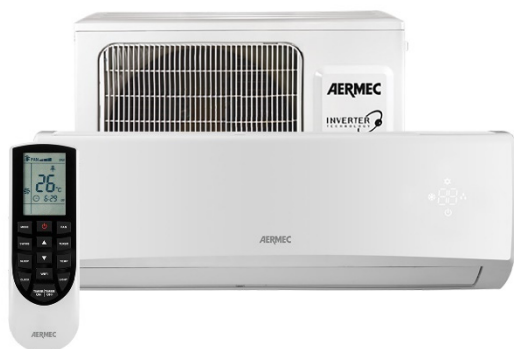

Inverter type vegg SLG 250 - 700 kjøøl 0,5 – 6,4 / varme 0,5 – 6,6 kW

SLG

- Display i front innedel
- Autorestart
- Lyd fra 24 dB(A)
- Trådløs fjernkontroll følger med
- WRCA kablet panel tilbehør

TILBEHØR

90 x 65 Kanaler
 9794-071 Vegg brakett
 9898-023 Gummidempere

Pumpe Kondenspumpe
 DCK For fjern av på
 Wifi Wifi tilknytning med app for Iphone/Androide

Tekniske data	Innedel Utedel	SLG 250W SLG 250	SLG 350W SLG 350	SLG 500W SLG 500	SLG 700W SLG 700
Nominell varmekapasitet	kW	2,8(0,5-4,2)	3,5(0,6-3,8)	5,2(0,7-5,4)	6,4(1,6-6,6)
Energiklasse		A+	A+	A+	A+
SCOP		4,0	4,0	4,0	4,0
Nominell kjølekapasitet	kW	2,7(0,5-3,5)	3,2(0,6 – 3,6)	4,6(0,7-5,2)	6,1(1,8-6,4)
Energiklasse		A++	A++	A++	A++
SEER		6,8	6,1	6,1	6,10
Fyllingsmengde R32	kg	0,6	0,6	0,8	1,3
Lydtrykk - effekt innedel H/M/L/Natt	dB(A)	35/29/24 – 46/40/35	37/34/28 – 47/44/38	45/39/34 – 54/49/44	44/40/34 – 54/50/44
Lydtrykk - effekt utedel kjøøl/varme	dB(A)	50/59	52/2	54/63	57/67
Rør	"	¼ - 3/8	¼ - 3/8	¼ - 3/8	¼ - 5/8
Rør maks lengde/høyde	m	15/10	20/10	20/10	25/10

Spenning 220-240/1/50. Begge rør må isoleres. Lydmålingene er utført i en avstand på 1 meter. Kjølekapasiteten er basert på Ute 35 °C og Rom 27 °C Varmekapasitet ved + 7 °C ute.

Display i front

- Hver innendørsenhet har en fjernkontroll med holder.
- Vifte med DC-omformerteknologi.
- Regenerer bart luftfilter enkelt å fjerne og rengjøre.
- Timer for programmering av og påkobling.
- Frontpanel innendørsenhet med LED-skjerm og indikatorlamper.
- 3-trinns vifte, for å dekke alle mulige behov.
- Auto-funksjon for kontinuerlig hastighetsvariasjon.
- Turbo-funksjon for å oppnå ønsket temperatur raskt.
- Sleep natt funksjon.
- Hyttfunksjon som lar deg holde et indre minimum temperatur på 8 ° C om vinteren.